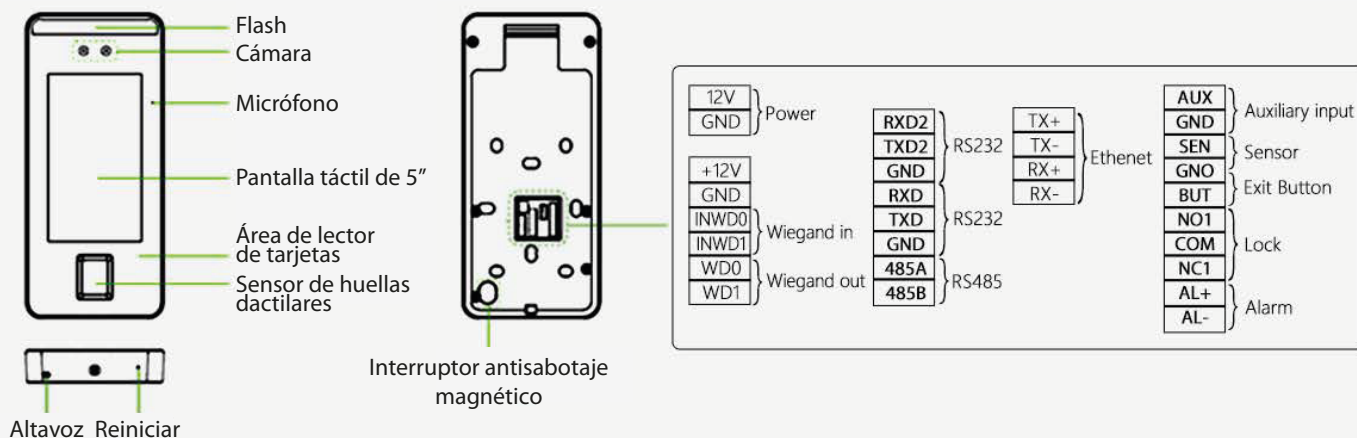

GRANDING FacePro1

- ✓ Reconocimiento facial de luz visible mejorado.
- ✓ Mejor higiene con autenticación biométrica sin contacto, el reconocimiento con mascarillas da aumento del FAR
- ✓ Algoritmo anti-spoofing contra acceso con impresión (láser, color y fotos en blanco y negro), contra acceso con videos y contra acceso con máscara 3D.
- ✓ Modo de comunicación: TCP / IP, RS232, RS485, Wiegand entrada / salida y WIFI (opcional).
- ✓ Lector de identificación integrado de 125Khz, tarjeta IC (MF) de 13.56Mhz opcional.
- ✓ Verificación múltiple: Rostro / Huella / Tarjeta / Clave.
- ✓ Suplemento de luz con brillo regulable.
- ✓ Software de gestión profesional basado en web.
- ✓ Distancia de reconocimiento: 0,3 - 2 metros.

CARACTERÍSTICAS

Verificación de rostro

Verificación de huella

Comunicación WiFi (opcional)

Detección de máscara

Reconocimiento facial proactivo

Aceptación de ángulo amplio

APLICACIÓN DE TRABAJO

ESTRUCTURA Y CONEXIÓN

ESPECIFICACIONES

Pantalla LCD	Pantalla táctil de 5"
Capacidad de rostro	6,000
Capacidad de huella	6,000
Capacidad de tarjeta	10,000 tarjetas de identificación, función de tarjeta IC (MF) opcional.
Transacciones	200,000
Funciones estándar	ADMS, Entrada T9, DST, Timbre programado, Cámara, ID de usuario de 9 dígitos, Niveles de acceso, Grupos, Días festivos, Anti-passback, Consulta de grabación, Alarma de cambio de sabotaje, Modo de verificación múltiple.
Hardware	Dual Core CPU; Memoria 512MB RAM/8GB ROM.
Sistema Operativo	Linux
Comunicación	TCP/IP, Wiegand entrada/salida, RS485, RS232
Interfaz de control de acceso	Cerradura eléctrica de terceros, sensor de puerta, botón de salida, salida de alarma, entrada auxiliar.
Funciones opcionales	Tarjeta IC (MF) de 13,56 MHz, WiFi
Velocidad de reconocimiento facial	≤1 segundo
Fuente de alimentación	12V/3A
Humedad de trabajo	10%-90%
Temperatura de trabajo	-10 °C~45°C
Dimensiones (W * H * D)	91.93*220*21.5mm