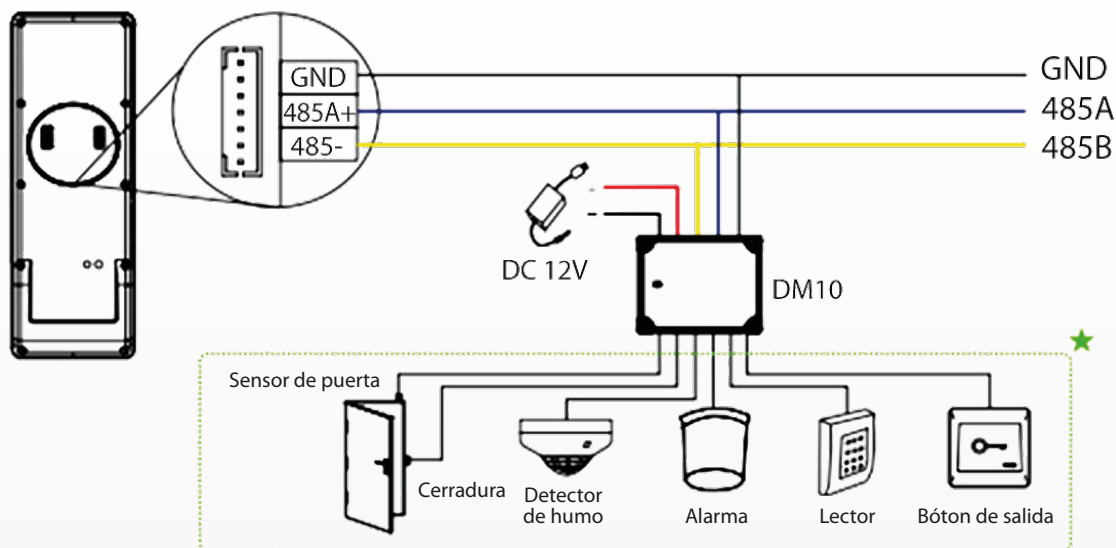

CARACTERÍSTICAS

Identificador de rostro

Verificación de huella

Tarjeta RFID

Comunicación 4G

Pantalla de 5" táctil LCD

WiFi

Bluetooth

TCP/IP

APLICACIÓN DE TRABAJO

FUNCIONES BÁSICAS

- ✓ Un nuevo nivel de capacidad de plantillas de reconocimiento facial: hasta 6000 plantillas faciales para reconocimiento 1:N.
- ✓ Algoritmo anti-spoofing contra suplantación de impresión (láser, color y fotografías en blanco y negro), videos y máscaras 3D.
- ✓ Múltiples protocolos de comunicación están disponibles: 4G, Wi-Fi, Bluetooth, TCP/IP.
- ✓ Varias opciones de desarrollo adicionales: GPS / A-GPS integrado, micrófono y sensor PIR.
- ✓ LCD táctil IPS de 5 pulgadas con calidad de teléfono inteligente.
- ✓ CMOS de 2MP con WDR.

ESPECIFICACIONES

CPU	Quad-core, 1.5 GHz
Versión de Android	Android 8.1
Memoria	RAM 2G / ROM 16G
Cámara	2MP cámara dual
Verificación	Rostro / RFID / Huella
Plantillas de rostro	6,000
Capacidad de huellas	6,000
Capacidad de tarjetas	6,000
Usuarios	6,000
Transacciones	1'000,000
Wi-Fi	2.4GHz, 5GHz, 802.11 a/ b/g/n
Bluetooth	4.0
GPS	GPS/A-GPS
Comunicación	4G, Wi-Fi, Bluetooth, TCP/IP
Banda 4G Wireless	GSM: 850 / 900 / 1800 / 1900 WCDMA: 850 / 900 / 1700 / 1900 / 2100 TDD-LTE: B38 / B40 / B41 M FDD-LTE: B1 / B2 / B3 / B4 / B5 / B7 / B8 / B12 / B17 / B20 / B28A / B28B
Micrófono	Captación de audio clara y de bajo ruido dentro de 1 cm
Temperatura de trabajo	-10 a 50°C
Humedad de trabajo	20% - 80%
Batería	Capacidad: 4300 mAh - Tensión nominal: 7.4 V - Salida: 12 ± 0,5 V 1,5 A
Dimensiones	205.33 * 74 * 17.7 mm
Certificaciones	CE / FCC / RoHs
Funciones (opcionales)	Control de acceso, Wiegand IN, Sensor de puerta, Cerradura, Alarma, Lector, Botón de salida

Las características pueden variar por disposición del fabricante.

Imágenes referenciales

E1-FA-FP-ID