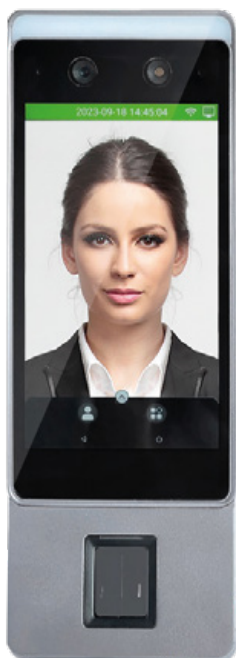

GRANDING E1-FA-FP-ID

DESCRIPCIÓN

Con un tamaño increíblemente compacto (casi el mismo tamaño que el iPhone XS max) y una potente tecnología de reconocimiento facial que ofrece una distancia de reconocimiento de hasta 3 metros.

CARACTERÍSTICAS

Identificador de rostro

Verificación de huella

Tarjeta RFID

Comunicación 4G

Pantalla de 5" táctil LCD

WiFi

Bluetooth

TCP/IP

APLICACIÓN DE TRABAJO

FUNCIONES BÁSICAS

- ✓ Un nuevo nivel de capacidad de plantillas de reconocimiento facial: hasta 6000 plantillas faciales para reconocimiento 1:N.
- ✓ Algoritmo anti-spoofing contra suplantación de impresión (láser, color y fotografías en blanco y negro), videos y máscaras 3D.
- ✓ Múltiples protocolos de comunicación están disponibles: 4G, Wi-Fi, Bluetooth, TCP/IP.
- ✓ Varias opciones de desarrollo adicionales: GPS / A-GPS integrado, micrófono y sensor PIR.
- ✓ LCD táctil IPS de 5 pulgadas con calidad de teléfono inteligente.
- ✓ CMOS de 2MP con WDR.

ESPECIFICACIONES

CPU	Quad-core, 1.5 GHz
Versión de Android	Android 8.1
Memoria	RAM 2G / ROM 16G
Cámara	2MP cámara dual
Verificación	Rostro / RFID / Huella
Plantillas de rostro	6,000
Capacidad de huellas	6,000
Capacidad de tarjetas	6,000
Usuarios	6,000
Transacciones	1'000,000
Wi-Fi	2.4GHz, 5GHz, 802.11 a/ b/g/n
Bluetooth	4.0
GPS	GPS/A-GPS
Comunicación	4G, Wi-Fi, Bluetooth, TCP/IP
Banda 4G Wireless	GSM: 850 / 900 / 1800 / 1900 WCDMA: 850 / 900 / 1700 / 1900 / 2100 TDD-LTE: B38 / B40 / B41 M FDD-LTE: B1 / B2 / B3 / B4 / B5 / B7 / B8 / B12 / B17 / B20 / B28A / B28B
Micrófono	Captación de audio clara y de bajo ruido dentro de 1 cm
Temperatura de trabajo	-10 a 50°C
Humedad de trabajo	20% - 80%
Batería	Capacidad: 4300 mAh - Tensión nominal: 7.4 V - Salida: 12 ± 0,5 V 1,5 A
Dimensiones	205.33 * 74 * 17.7 mm
Certificaciones	CE / FCC / RoHs
Funciones (opcionales)	Control de acceso, Wiegand IN, Sensor de puerta, Cerradura, Alarma, Lector, Botón de salida