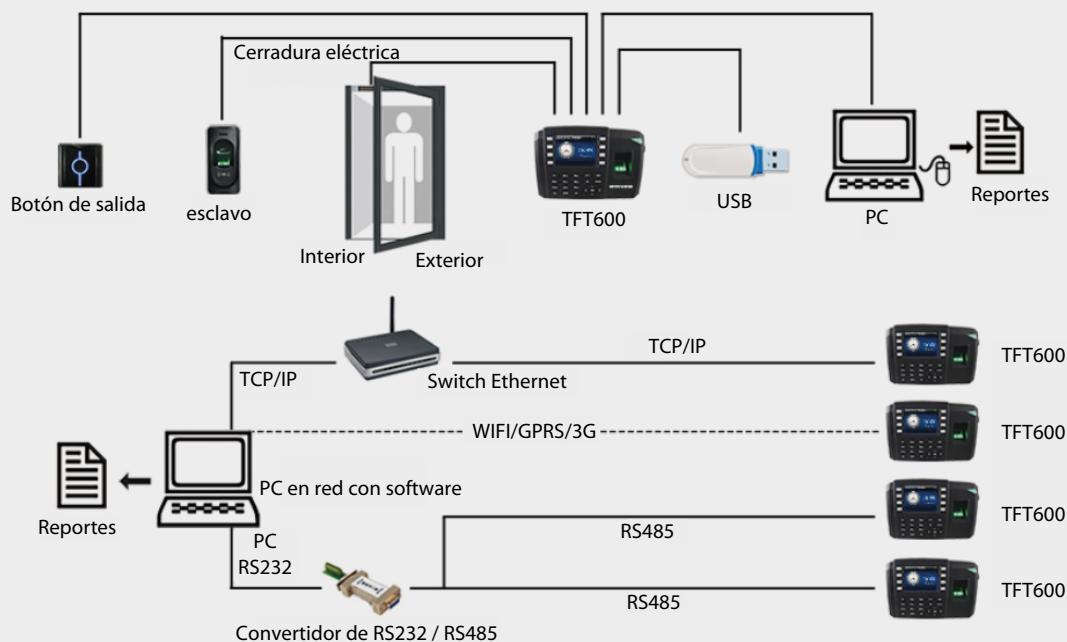

APLICACIÓN DE TRABAJO

ESPECIFICACIONES

Pantalla LCD	Pantalla TFT de 3.5" con interfaz gráfica de alta definición
Altavoz	Indicaciones por voz (idioma seleccionable)
Capacidad	Huellas: 10,000 Registros: 200,000
Verificación	Velocidad de verificación (1:1) ≤ 0.5 s Velocidad de identificación (1:N) ≤ 1 s
Identificación	FRR $\leq 0.01\%$ FAR $\leq 0.0001\%$
Estado de asistencia	Entrada/salida, descanso entrada/salida, horas extra entrada/salida
Comunicación	TCP/IP, RS232/485, USB Host/Client
Fuente de alimentación	110/220 VAC – 12VDC / 1.5A
Idioma	Inglés, francés, español, árabe (se pueden seleccionar varios idiomas)
Entorno	Temperatura de operación: 0°C – 45°C Humedad de operación: 20% – 80%
Tamaño del equipo	20.5 (Largo) x 14.5 (Ancho) x 3.5 (Alto) cm
Empaque unitario	28 x 23 x 10 cm
Peso	Peso real: 1.2 kg Peso volumétrico: 1.5 kg
Funciones	Horario de verano (DST), timbre programado, código de trabajo, Foto-ID, entrada T9, servidor web, estado automático, consulta de registros, ID de usuario con PIN de 9 dígitos, multi-verificación, ADMS, timbre externo, gestión de roles de usuario, caducidad de huellas, teclas rápidas, visualización de huella, cambio de imagen en pantalla principal
Funciones opcionales	Lector de tarjetas ID / Mifare / HID, lector NFC, WiFi, 3G, 4G, impresora

* Las características pueden variar por disposición del fabricante.

TFT600