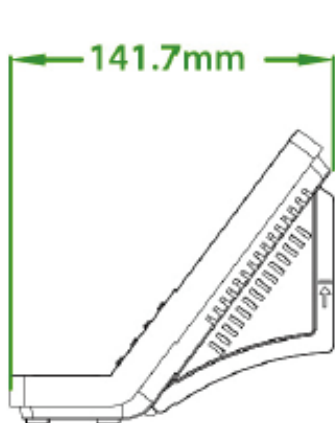

FA220 admite 800 rostros, 3000 huellas dactilares, pensado para las pequeñas o medianas empresas u oficinas.

DIMENSIONES

ESPECIFICACIONES

Tipo	Control de acceso multibiométrico de rostros y huellas dactilares y tiempo de asistencia con comunicación WIFI incorporada
Capacidad de rostros	800 rostros
Capacidad de huellas	3,000 huellas digitales
Capacidad de tarjetas	5,000 tarjetas ID o MF IC (opcional)
Capacidad de registros	100,000 registros
Pantalla	Pantalla TFT a color de 2,8 pulgadas
Comunicación	TCP/IP, USB-Host, WIFI
Funciones estándar	DST, ADMS, consulta de autoservicio, identificación con foto, timbre programado, entrada T9, múltiples modos de verificación
Interfaz de control de acceso	Cerradura eléctrica de terceros, botón de salida, sensor de puerta
Funciones opcionales	Tarjeta IC ID/MF, timbre externo
Fuente de alimentación	DC 12V/1.5A
Temperatura de operación	0°C - 45°C
Humedad de funcionamiento	20% - 80%
Dimensiones	141,7 * 101 * 130,5 mm