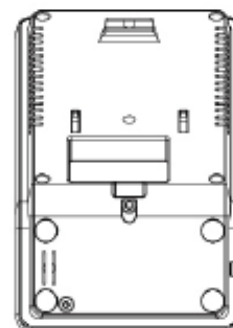

FA220 admite 800 rostros, 3000 huellas dactilares, pensado para las pequeñas o medianas empresas u oficinas.

DIMENSIONES

ESPECIFICACIONES

Tipo	Control de acceso multibiométrico de rostros y huellas dactilares y tiempo de asistencia con comunicación WIFI incorporada
Capacidad de rostros	800 rostros
Capacidad de huellas	3,000 huellas digitales
Capacidad de tarjetas	5,000 tarjetas ID o MF IC (opcional)
Capacidad de registros	100,000 registros
Pantalla	Pantalla TFT a color de 2,8 pulgadas
Comunicación	TCP/IP, USB-Host, WIFI
Funciones estándar	DST, ADMS, consulta de autoservicio, identificación con foto, timbre programado, entrada T9, múltiples modos de verificación
Interfaz de control de acceso	Cerradura eléctrica de terceros, botón de salida, sensor de puerta
Funciones opcionales	Tarjeta IC ID/MF, timbre externo
Fuente de alimentación	DC 12V/1.5A
Temperatura de operacion	0°C - 45°C
Humedad de funcionamiento	20% - 80%
Dimensiones	141,7 * 101 * 130,5 mm