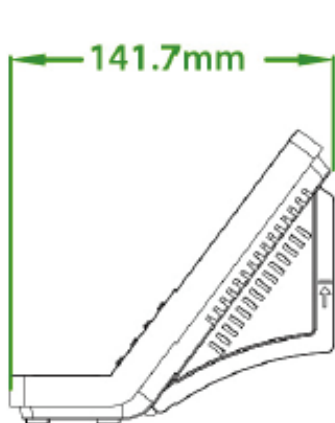

FA220 admite 800 rostros, 3000 huellas dactilares, pensado para las pequeñas o medianas empresas u oficinas.

DIMENSIONES

ESPECIFICACIONES

Tipo	Control de acceso multibiométrico de rostros y huellas dactilares y tiempo de asistencia con comunicación WIFI incorporada
Capacidad de rostros	800 rostros
Capacidad de huellas	3,000 huellas digitales
Capacidad de tarjetas	5,000 tarjetas ID o MF IC (opcional)
Capacidad de registros	100,000 registros
Pantalla	Pantalla TFT a color de 2,8 pulgadas
Comunicación	TCP/IP, USB-Host, WIFI
Funciones estándar	DST, ADMS, consulta de autoservicio, identificación con foto, timbre programado, entrada T9, múltiples modos de verificación
Interfaz de control de acceso	Cerradura eléctrica de terceros, botón de salida, sensor de puerta
Funciones opcionales	Tarjeta IC ID/MF, timbre externo
Fuente de alimentación	DC 12V/1.5A
Temperatura de operacion	0°C - 45°C
Humedad de funcionamiento	20% - 80%
Dimensiones	141,7 * 101 * 130,5 mm