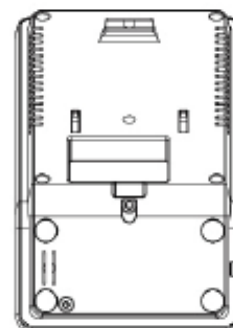

FA220 admite 800 rostros, 3000 huellas dactilares, pensado para las pequeñas o medianas empresas u oficinas.

DIMENSIONES

ESPECIFICACIONES

Tipo	Control de acceso multibiométrico de rostros y huellas dactilares y tiempo de asistencia con comunicación WIFI incorporada
Capacidad de rostros	800 rostros
Capacidad de huellas	3,000 huellas digitales
Capacidad de tarjetas	5,000 tarjetas ID o MF IC (opcional)
Capacidad de registros	100,000 registros
Pantalla	Pantalla TFT a color de 2,8 pulgadas
Comunicación	TCP/IP, USB-Host, WIFI
Funciones estándar	DST, ADMS, consulta de autoservicio, identificación con foto, timbre programado, entrada T9, múltiples modos de verificación
Interfaz de control de acceso	Cerradura eléctrica de terceros, botón de salida, sensor de puerta
Funciones opcionales	Tarjeta IC ID/MF, timbre externo
Fuente de alimentación	DC 12V/1.5A
Temperatura de operación	0°C - 45°C
Humedad de funcionamiento	20% - 80%
Dimensiones	141,7 * 101 * 130,5 mm