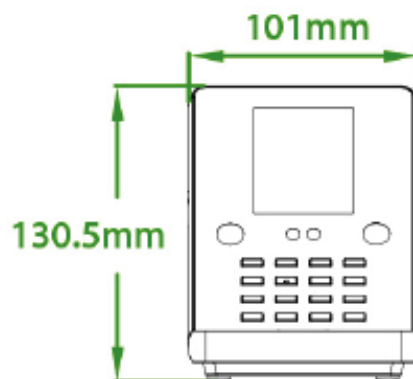

FA220 admite 800 rostros, 3000 huellas dactilares, pensado para las pequeñas o medianas empresas u oficinas.

DIMENSIONES

ESPECIFICACIONES

Tipo	Control de acceso multibiométrico de rostros y huellas dactilares y tiempo de asistencia con comunicación WIFI incorporada
Capacidad de rostros	800 rostros
Capacidad de huellas	3,000 huellas digitales
Capacidad de tarjetas	5,000 tarjetas ID o MF IC (opcional)
Capacidad de registros	100,000 registros
Pantalla	Pantalla TFT a color de 2,8 pulgadas
Comunicación	TCP/IP, USB-Host, WIFI
Funciones estándar	DST, ADMS, consulta de autoservicio, identificación con foto, timbre programado, entrada T9, múltiples modos de verificación
Interfaz de control de acceso	Cerradura eléctrica de terceros, botón de salida, sensor de puerta
Funciones opcionales	Tarjeta IC ID/MF, timbre externo
Fuente de alimentación	DC 12V/1.5A
Temperatura de operación	0°C - 45°C
Humedad de funcionamiento	20% - 80%
Dimensiones	141,7 * 101 * 130,5 mm