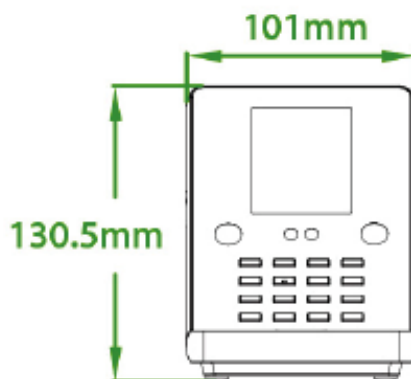

FA220 admite 800 rostros, 3000 huellas dactilares, pensado para las pequeñas o medianas empresas u oficinas.

DIMENSIONES

ESPECIFICACIONES

Tipo	Control de acceso multibiométrico de rostros y huellas dactilares y tiempo de asistencia con comunicación WIFI incorporada
Capacidad de rostros	800 rostros
Capacidad de huellas	3,000 huellas digitales
Capacidad de tarjetas	5,000 tarjetas ID o MF IC (opcional)
Capacidad de registros	100,000 registros
Pantalla	Pantalla TFT a color de 2,8 pulgadas
Comunicación	TCP/IP, USB-Host, WIFI
Funciones estándar	DST, ADMS, consulta de autoservicio, identificación con foto, timbre programado, entrada T9, múltiples modos de verificación
Interfaz de control de acceso	Cerradura eléctrica de terceros, botón de salida, sensor de puerta
Funciones opcionales	Tarjeta IC ID/MF, timbre externo
Fuente de alimentación	DC 12V/1.5A
Temperatura de operacion	0°C - 45°C
Humedad de funcionamiento	20% - 80%
Dimensiones	141,7 * 101 * 130,5 mm